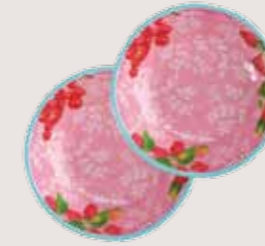

R13350002M ●
Set 2 Piatti Fondi
Set 2 Soup Plates
Melamina/Melamine
Ø 19,5 Cm - Mult. 3 - Gift Box